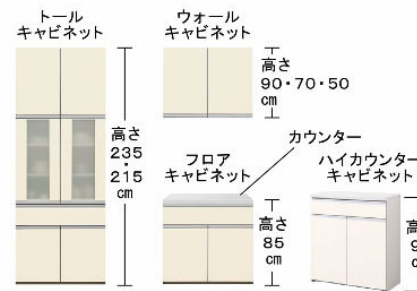

開き扉 (取手レス)

フロアキャビネット

奥行45cm系 カウンター高さ85cm用

1段引出し付 開き扉

扉キャッチ機構

揺れを感知すると、ストッパーが下りて扉をロック。収納物の落下や飛び出しを防ぐ安心機能です。揺れが収まると自動的にロックを解除します。

※キャビネットの設置状態、収納物、振動の状況により、性能を十分に発揮しない場合があります。

カウンター

清潔感のあるフロスト柄。お手入れしやすいメラミン加工です。

フレイクホワイト: WN
メラミンカウンター

カラーバリエーション

WN(フレイクホワイト)

組み合わせてつくる収納ユニット

収納ユニットには、大きくわけて3つのパーツがあります。それぞれを使い勝手に自由に関わり合わせることで、機能的なシステム収納が完成します。

収納ユニットカラー

キッチンと同じカラーを選択できます。