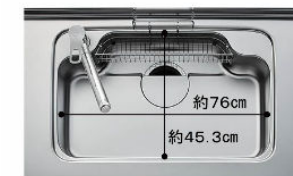

油汚れが簡単に落とせて、お手入れしやすい。

MEシリーズ

カラーバリエーション

- BW (フレッシュホワイト)
- BX (ラファインドホワイト)
- BV (ラファインドベージュ)

シンク

※表示寸法は内寸法です。深さ約19.5cm
※水栓の位置は左右が選べます。

ステンレス排水口 スキットシンク

シンクの中のお手入れもシンクまわりの片づけも、スキットとはかどるシンクです。

まな板スタンド付ワイヤーポケット

独自の底面形状と段差のコンビネーションで、シンクの奥の段差に向けて汚れやゴミをスムーズに洗い流せます。

水栓金具

一般地用
シングルレバー水栓
クロマーレス・エコハンドル P42
SFWM420SYXJGT LIXIL製

食器洗い乾燥機

ブラック
浅型タイプ(扉材仕様) D72
NP45RS9BJGT パナソニック製

IHヒーター

トップ:ブラック フェイス:シルバー
トップ開口 60cm レンジフード連動なし
2口IH+ラジエント・スタンダードタイプ
(無水両面焼グリル) WV84
HTM6SKT