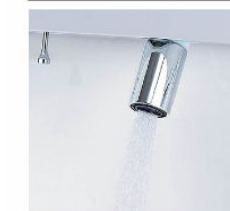

CG合成によるイメージ画像です。

■ 扉カラー ミドルグレード

LP2
クリエール

LM2
クリエモ

LD2
クリエーク

YS2
グロスホワイト

H
プレーンホワイト

HD2
ティーブグレー

■ カウンターカラー

キレイアップカウンター

つなぎ目がなく、汚れもサッとひと拭き
キレイアップカウンター

※写真はイメージです。

一体成形カウンターで
お手入れ簡単。

カウンターは
仮置きスペースにピッタリ。

キレイアップ水栓

簡単キレイを追求した **キレイアップ水栓**

一般的なカウンターや洗面器に付いた水栓と比べると、キレイアップ水栓は、水栓まわりに水がたまりにくいので、拭き掃除の手間がほとんどありません。

吐水切替

シャワー吐水
水ハネの少ない微細シャワーは従来比の20%の節水ができます。

整流吐水

整流吐水

ホース収納式

ホースを引き出して使えるので、ボウル手前に水を流すこともできます。

化粧台本体

引出タイプ
EBH-905SY/LM2HC

間口900mm
取り出したいものが簡単に見つけられる引出収納がつけられたキャビネットです。

ミラーキャビネット

スリムLED照明・3面鏡・全収納
MEB-903TXJU

間口900mm コンセント3個
家族の小物の整理に便利なミラーキャビネット

くもり止めLED

新てまなし排水口・マルチボルトトラップ

新てまなし排水口