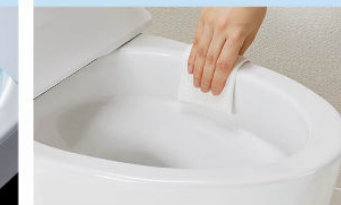

3DCGによるイメージ画像です。
反対壁に設置されている商品がある場合は表示されておりません。

3グレード 機能表

| | | | | | | |
|---------|--------------------|--------------|-------------|----------|--------------|---------------|
| グレード別機能 | フルオート便器洗浄(男子小洗浄なし) | | | | | |
| キレイ機能 | パワーストリーム洗浄 | 本体スライド着脱 | 女性専用レディスノズル | 鉢内スプレー | スキリノズルシャッター | ノズルお掃除モード |
| | ノズルそうじ | ノズルオートクリーニング | ノズル先端着脱 | キレイ便座 | 便フタワンタッチ着脱 | 抗菌樹脂(ISO抗菌準拠) |
| エコ機能 | 超節水ECO5 | スーパー節電 | ワンタッチ節電(8h) | 電源スイッチ | | |
| 洗浄機能 | おしり洗浄(泡ジェット洗浄) | おしりターボ洗浄 | ビデ洗浄(泡洗ソフト) | おしりワイド洗浄 | スーパーワイドビデ洗浄 | ワイドビデ洗浄 |
| | ノズル位置調節 | | | | | |
| 快適機能 | Wパワー脱臭 | ターボ脱臭 | 暖房便座 | スローダウン便座 | 便座ヒーターオートOFF | 着座センサー |
| | リモコン | 点字対応 | | | | |

カラーバリエーション

便器・手洗器・便座カラー

キャビネットカラー

リモコンデザイン

キレイ機能

アクアセラミック

従来の衛生陶器ではできなかった「ガンコな水アカ」も「汚物」もどちらも落とせる、お掃除ラクラクな衛生陶器です。

パワーストリーム洗浄

強力な水流が便器鉢内のすみずみまで回り、少ない水でもしっかり汚れを洗い流します。

フチレス形状

便器のフチを丸ごとなくし、サッとひと拭き、お掃除ラクラクです。

紙巻器

カラーバリエーション
□WA □BW1 □BN8 □LR8 □BB7
ワンタッチ式紙巻器
CF-AA22H/BW1(色別決)

タオルリング

スタンダードシリーズ タオルリング
KF-91A

ECO5 (大5L・小3.8L)

ボタンを1回押すだけで、いつでも最大流量に変更可能。

鉢内スプレー

便器の表面を濡らし、汚物汚れをつきにくくするのでお掃除もラクラク。

※写真はイメージです。便器形状により塗布範囲が異なる場合があります。

本体スライド着脱

本体を着脱できて、便器とのすき間をサッと掃除可能。

◆ご注意とお願い
・写真は印刷のため、実際の色と異なる場合がございます。現物またはサンプルなどにてご確認ください。
・商品によっては、予告なく改良、仕様変更などを行う場合がありますので、ご了承ください。
・主要部材、アイテムのみの掲載につき、ご提案プランの詳細は見積書や図面にてご確認ください。
・掲載内容及び写真・図版の無断掲載はかたくお断りします。(許可なく転載・流用した場合、損害賠償が発生します。)