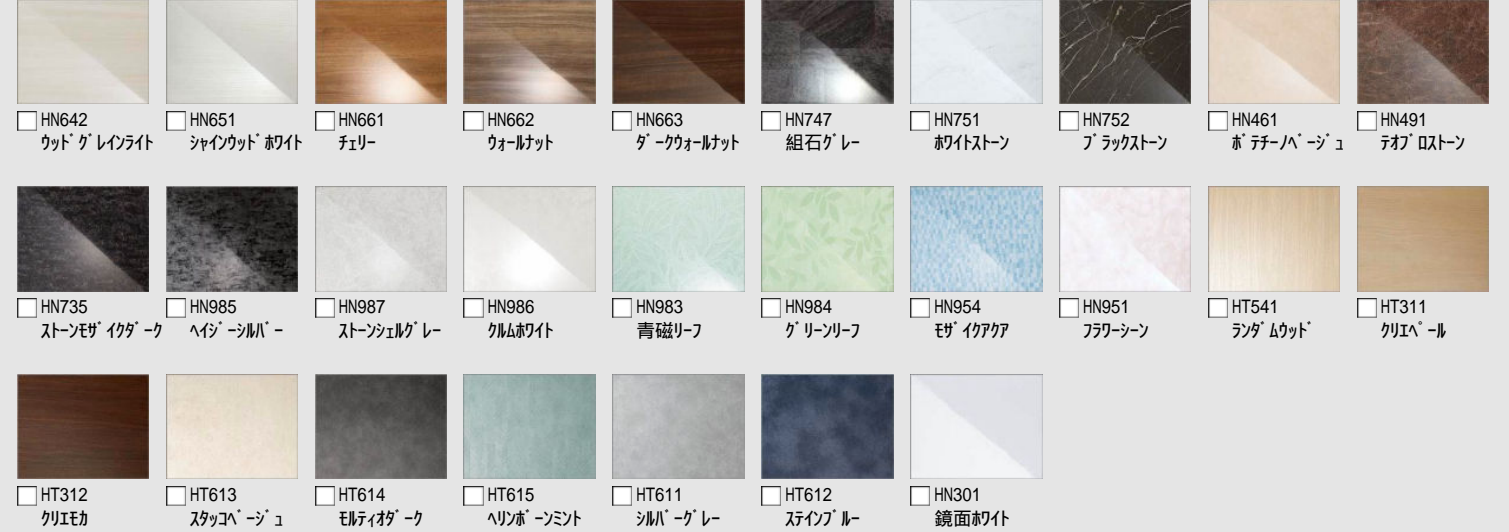

LE701
EBホワイト

NW1
ホワイト

浴槽エプロン

FW1
ホワイト

床

N86
ホワイト

■ 壁パネルカラー アクセント張り

アクセント：ハイクラス

ベース：ベースシッククラス

■ 浴槽カラー FRP

■ エプロンカラー

■ 床カラー キレイサーモフロア 単色

◆ご注意とお願い

- 写真は印刷のため、実際の色と異なる場合がございます。現物またはサンプルなどにてご確認ください。
- 商品によっては、予告なく改良、仕様変更などを行う場合がありますので、ご了承ください。
- 主要部材、アイテムのみの掲載につき、ご提案プランの詳細は見積書や図面にてご確認ください。
- 掲載内容及び写真・図版の無断掲載はかたくお断りします。（許可なく転載・流用した場合、損害賠償が発生します。）