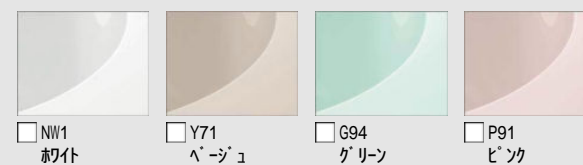

システムバスルーム リデア Mタイプ

LIXIL

CG合成によるイメージ画像です。実物とは異なる場合があります。

■ ご選定カラー

壁：アクセントパネル

壁：ベースパネル

浴槽

HN642
ウッドグレイライト

LE701
EBホワイト

NW1
ホワイト

浴槽エプロン

FW1
ホワイト

床

N86
ホワイト

■ 壁パネルカラー アクセント張り

アクセント：ハイクラス

ベース：ベースシッククラス

■ 浴槽カラー FRP

■ エプロンカラー

■ 床カラー キレイサーモフロア 単色

◆ご注意とお願い

- 写真は印刷のため、実際の色と異なる場合がございます。現物またはサンプルなどにてご確認ください。
- 商品によっては、予告なく改良、仕様変更などを行う場合がありますので、ご了承ください。
- 主要部材、アイテムのみの掲載につき、ご提案プランの詳細は見積書や図面にてご確認ください。
- 掲載内容及び写真・図版の無断掲載はかたくお断りします。（許可なく転載・流用した場合、損害賠償が発生します。）