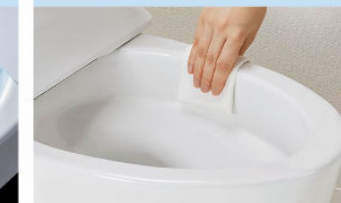

フチレス形状

便器のフチを丸ごとなくし、サツとひと拭き、お掃除ラクラクです。