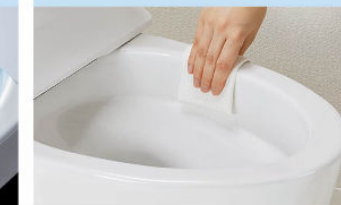

3DCGによるイメージ画像です。
反対側に設置されている商品がある場合は表示されておりません。

3Gグレード 機能表

グレード別機能	お掃除リフトアップ(手動)	フルオート便器洗浄(男子小洗浄なし)	鉢内スプレー	Wパワー脱臭		
キレイ機能	パワーストリーム洗浄	女性専用レディスノズル	スッキリノズルシャッター	ノズルお掃除モード	ノズルそうじ	ノズルオートクリーニング
エコ機能	超節水ECO5	スーパー節電	ワンタッチ節電(8h)	電源スイッチ		
洗浄機能	おしり洗浄(泡ジェット洗浄)	ビデ洗浄(泡沫ソフト)	おしりワイド洗浄	おしりターボ洗浄	スーパーワイドビデ洗浄	ノズル位置調節
快適機能	暖房便座	リモコン	スローダウン便座	便座ヒーターオートOFF	着座センサー	点字対応

カラーバリエーション

リモコンデザイン

キレイ機能

アクアセラミック

従来の衛生陶器ではできなかった「ガンコな水アカ」も「汚物」もどちらも落とせる、お掃除ラクラクな衛生陶器です。

パワーストリーム洗浄

強力な水流が便器鉢内のすみずみまわって回り、少ない水でもしっかり汚れを洗い流します。

フチレス形状

便器のフチを丸ごとなくし、サッとひと拭き、お掃除ラクラクです。

トイレ手洗

[0.5坪〜] 幅が広くてたっぷり収納でき、手洗にウェットスペースがついています。

カラーバリエーション

WAW WAN LPW LPN LLW LLN LMW LMN LDW LDN

扉 WA LP LL LM LD

手洗器 BW1 BN8 BWT BNG BWI BNS BWT BNS BWI BNS

コフレルワイド(壁付) ハンドル水栓タイプ
YL-DA83SCHE/LMN(色仮決)

コンパクトなフォルム

コンパクト設計の奥行760mmなので、空間をより広々でき、ゆとりを生み出します。
※前出寸法は現場の排水管の状況により多少異なります。

お掃除リフトアップ

汚れが入り込みやすい便器とのすき間をラクラクお掃除。

ECO5 (大5L・小3.8L)

地球環境に配慮した、強力洗浄の超節水トイレ。

一般家庭内でトイレは使用水量が多く、全体の21%も使用しています。

この貴重な水を大切に使うことを考え、強い洗浄力はそのままだから従来品より大幅に洗浄水量を減らしました。