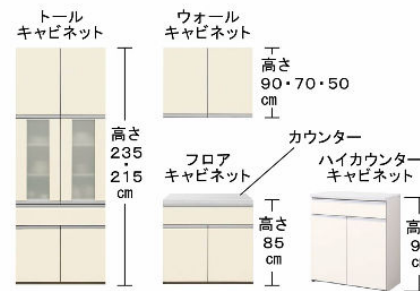

開き扉（取手レス）

フロアキャビネット

奥行45cm系 カウンター高さ85cm用

1段引出し付 開き扉

扉キャッチ機構

揺れを感知すると、ストッパーが下りて扉をロック。収納物の落下や飛び出しを防ぐ安心機能です。揺れが収まると自動的にロックを解除します。

※キャビネットの設置状態、収納物、振動の状況により、性能を十分に発揮しない場合があります。

カウンター

清潔感のあるフロスト柄。お手入れしやすいメラミン加工です。

フレイクホワイト: WN
メラミンカウンター

カラーバリエーション

WN(フレイクホワイト)

組み合わせてつくる収納ユニット

収納ユニットには、大きくわけて3つのパーツがあります。それぞれを使い勝手に応じて自由に組み合わせることで、機能的なシステム収納が完成します。

収納ユニットカラー

キッチンと同じカラーを選択できます。