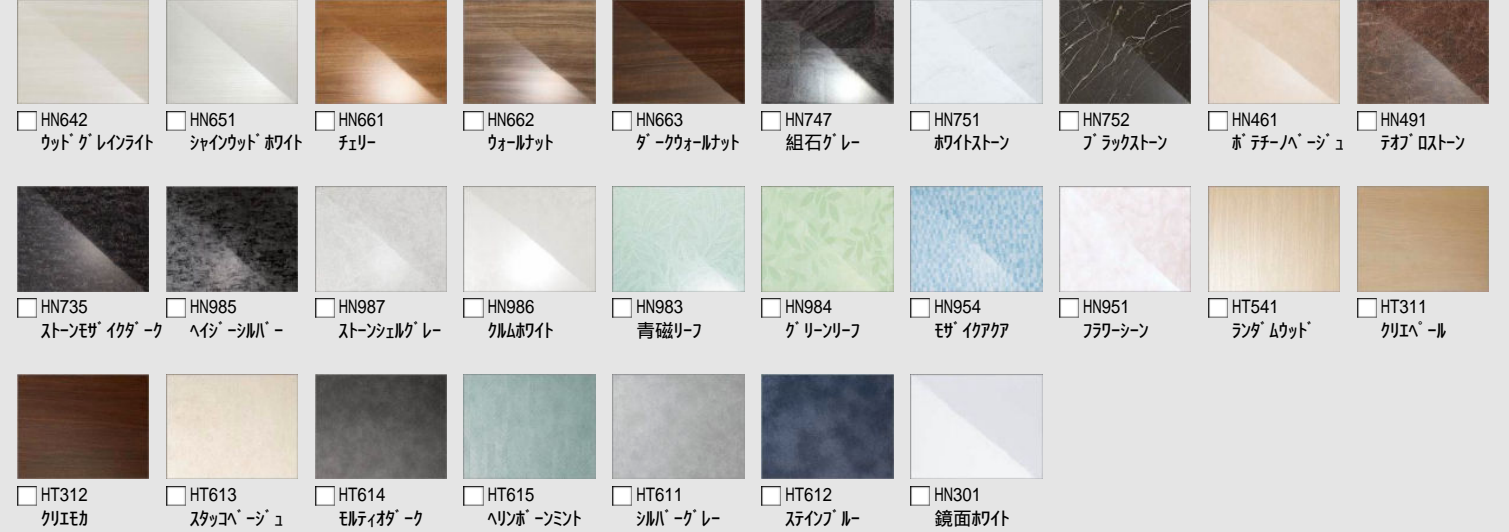

システムバスルーム リデア Mタイプ

LIXIL

CG合成によるイメージ画像です。実物とは異なる場合があります。

■ ご選定カラー

壁：アクセントパネル

壁：ベースパネル

浴槽

HN642
ウッドグレイト

LE701
EBホワイト

NW1
ホワイト

浴槽エプロン

FW1
ホワイト

床

N86
ホワイト

■ 壁パネルカラー アクセント張り

アクセント:ハイクラス

ベース:ベースシッククラス

■ 浴槽カラー FRP

■ エプロンカラー

■ 床カラー キレイサーモフロア 単色

◆ご注意とお願い

- 写真は印刷のため、実際の色と異なる場合がございます。現物またはサンプルなどにてご確認ください。
- 商品によっては、予告なく改良、仕様変更などを行う場合がありますので、ご了承ください。
- 主要部材、アイテムのみの掲載につき、ご提案プランの詳細は見積書や図面にてご確認ください。
- 掲載内容及び写真・図版の無断掲載はかたくお断りします。(許可なく転載・流用した場合、損害賠償が発生します。)