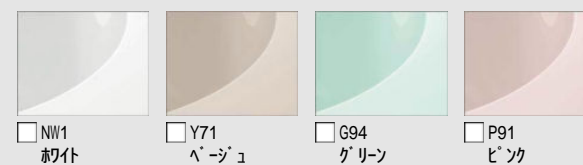

システムバスルーム リデア Mタイプ

LIXIL

CG合成によるイメージ画像です。実物とは異なる場合があります。

■ ご選定カラー

壁：アクセントパネル

壁：ベースパネル

浴槽

HN642
ウッドグレイト

LE701
EBホワイト

NW1
ホワイト

浴槽エプロン

FW1
ホワイト

床

N86
ホワイト

■ 壁パネルカラー アクセント張り

アクセント:ハイクラス

ベース:ベースシッククラス

■ 浴槽カラー FRP

■ エプロンカラー

■ 床カラー キレイサーモフロア 単色

◆ご注意とお願い

- 写真は印刷のため、実際の色と異なる場合がございます。現物またはサンプルなどにてご確認ください。
- 商品によっては、予告なく改良、仕様変更などを行う場合がありますので、ご了承ください。
- 主要部材、アイテムのみの掲載につき、ご提案プランの詳細は見積書や図面にてご確認ください。
- 掲載内容及び写真・図版の無断掲載はかたくお断りします。(許可なく転載・流用した場合、損害賠償が発生します。)