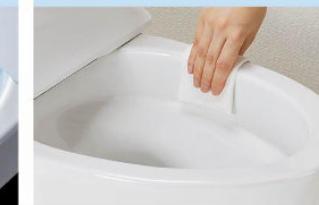

3DCGによるイメージ画像です。
反対壁に設置されている商品がある場合は表示されておりません。

機能一覧			
キレイ機能	超節水ECO5 (大5L、小3.8L)	着座センサー	
Aquaセラミック (ISO抗菌準拠)	ワンタッチ節電 (8h)	点字対応	
パワーストリーム洗浄	電源スイッチ		
女性専用レディスノズル	洗浄機能		
ノズルそうじ	おしり洗浄 (泡ジェット洗浄)		
ノズルオートクリーニング	おしりマッサージ洗浄		
ノズル先端着脱	ビデ洗浄 (泡沫ソフト)		
キレイ便座	快適機能		
本体スライド着脱	Wパワー脱臭		
便フタワンタッチ着脱	暖房便座		
抗菌樹脂 (ISO抗菌準拠)	スローダウン便座		
エコ機能	便座ヒーターオートOFF		

カラーバリエーション			
□ BW1 ビュアホワイト	□ BN8 オウホワイト	□ LR8 ピンク	□ BB7 ブルグレー

キレイ機能

アクアセラミック

従来の衛生陶器ではできなかった「ガンコな水アカ」も「汚物」もどちらも落とせる、お掃除ラクラクな衛生陶器です。

パワーストリーム洗浄

強力な水流が便器鉢内のすみずみまで回り、少ない水でもしっかり汚れを洗い流します。

フチレス形状

便器のフチを丸ごとなくし、サッとひと拭き、お掃除ラクラクです。

シャワートイレ

Hシリーズ
CW-H42/BW1 (色別決)

カラーバリエーション			
□ BW1	□ BN8	□ LR8	□ BB7

※写真はCW-H42グレードです。

キレイ便座

便座のつぎ目がなく、便座裏も防汚素材で、汚れてもサッとひと拭き。

女性専用『レディスノズル』

ビデ洗浄にはおしりとは別の女性専用『レディスノズル』、女性にやさしい安心・清潔設計。