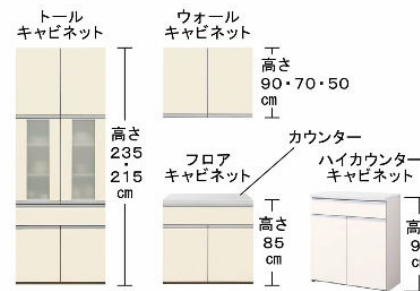

開き扉（取手レス）

フロアキャビネット

奥行45cm系 カウンター高さ85cm用

1段引出し付 開き扉

扉キャッチ機構

揺れを感知すると、ストッパーが下りて扉をロック。収納物の落下や飛び出しを防ぐ安心機能です。揺れが収まると自動的にロックを解除します。

※キャビネットの設置状態、収納物、振動の状況により、性能を十分に発揮しない場合があります。

カウンター

清潔感のあるフロスト柄。お手入れしやすいメラミン加工です。

フレイクホワイト: WN
メラミンカウンター

カラーバリエーション

組み合わせてつくる収納ユニット

収納ユニットには、大きくわけて3つのパーツがあります。それぞれを使い勝手に応じて自由に組み合わせることで、機能的なシステム収納が完成します。

収納ユニットカラー

キッチンと同じカラーを選択できます。

MEMO