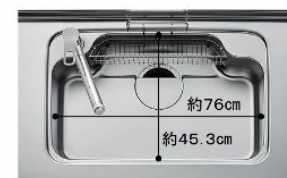

## シンク

※表示寸法は内寸法です。深さ約19.5cm  
※水栓の位置は左右が選べます。

ステンレス排水口

スキットシンク

シンクの中のお手入れもシンクまわりの片づけも、スキットとはかどるシンクです。

まな板スタンド付ワイヤーポケット

独自の底面形状と段差のコンビネーションで、シンクの奥の段差に向けて汚れやゴミをスムーズに洗い流せます。